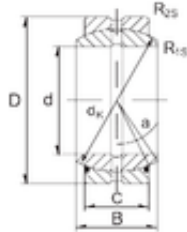

PCIF BEARING LIMITED

30 mm x 47 mm x 22 mm ZEN GE30ES plain bearings

Bearing No. GE30ES

Size	30x47x22 mm
Bore Diameter	30 mm
Outer Diameter	47 mm
Width	22 mm
d	30 mm
D	47 mm
B	22 mm
C	18 mm
dk	40,7 mm
r1 min.	0,6 mm
r2 min.	0,6 mm
Angle	6 °
Weight	0,153 Kg
Basic dynamic load rating (C)	62 kN

GE30ES Bearing 2D drawings and 3D CAD models